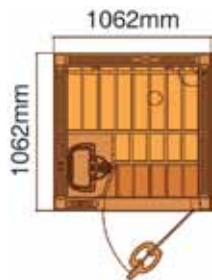

# STANDARD SAUNA ROOM LAYOUT

**1416RAC-WAVE**

**1616LAC-WAVE**

**1010RS**

**1414RS**

**1620RL**

**2016LS**

**2025RL-PIANO**