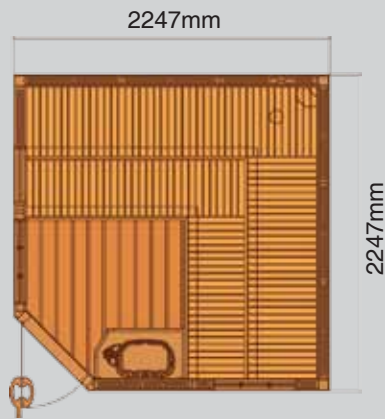

# STANDARD SAUNA ROOM LAYOUT

**1416RAC-WAVE**

**1616LAC-WAVE**

**1010RS**

**1414RS**

**1620RL**

**2016LS**

**2025RL-PIANO**