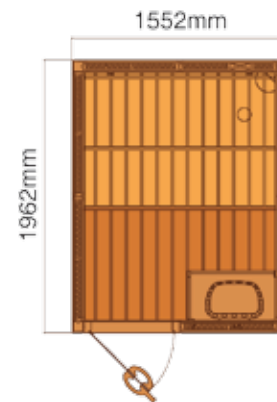

# STANDARD SAUNA ROOM LAYOUT

**1416RAC-WAVE**

**1616LAC-WAVE**

**1010RS**

**1414RS**

**1620RL**

**2016LS**

**2025RL-PIANO**