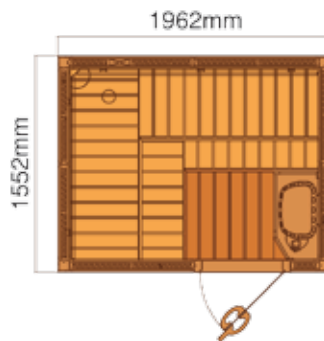

# STANDARD SAUNA ROOM LAYOUT

**1416RAC-WAVE**

**1616LAC-WAVE**

**1010RS**

**1414RS**

**1620RL**

**2016LS**

**2025RL-PIANO**