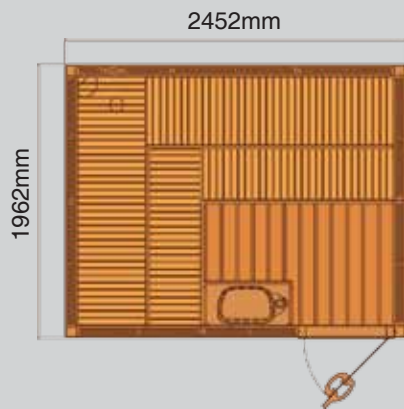

# STANDARD SAUNA ROOM LAYOUT

**1416RAC-WAVE**

**1616LAC-WAVE**

**1010RS**

**1414RS**

**1620RL**

**2016LS**

**2025RL-PIANO**