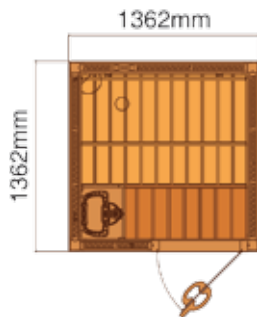

# STANDARD SAUNA ROOM LAYOUT

**1416RAC-WAVE**

**1616LAC-WAVE**

**1010RS**

**1414RS**

**1620RL**

**2016LS**

**2025RL-PIANO**